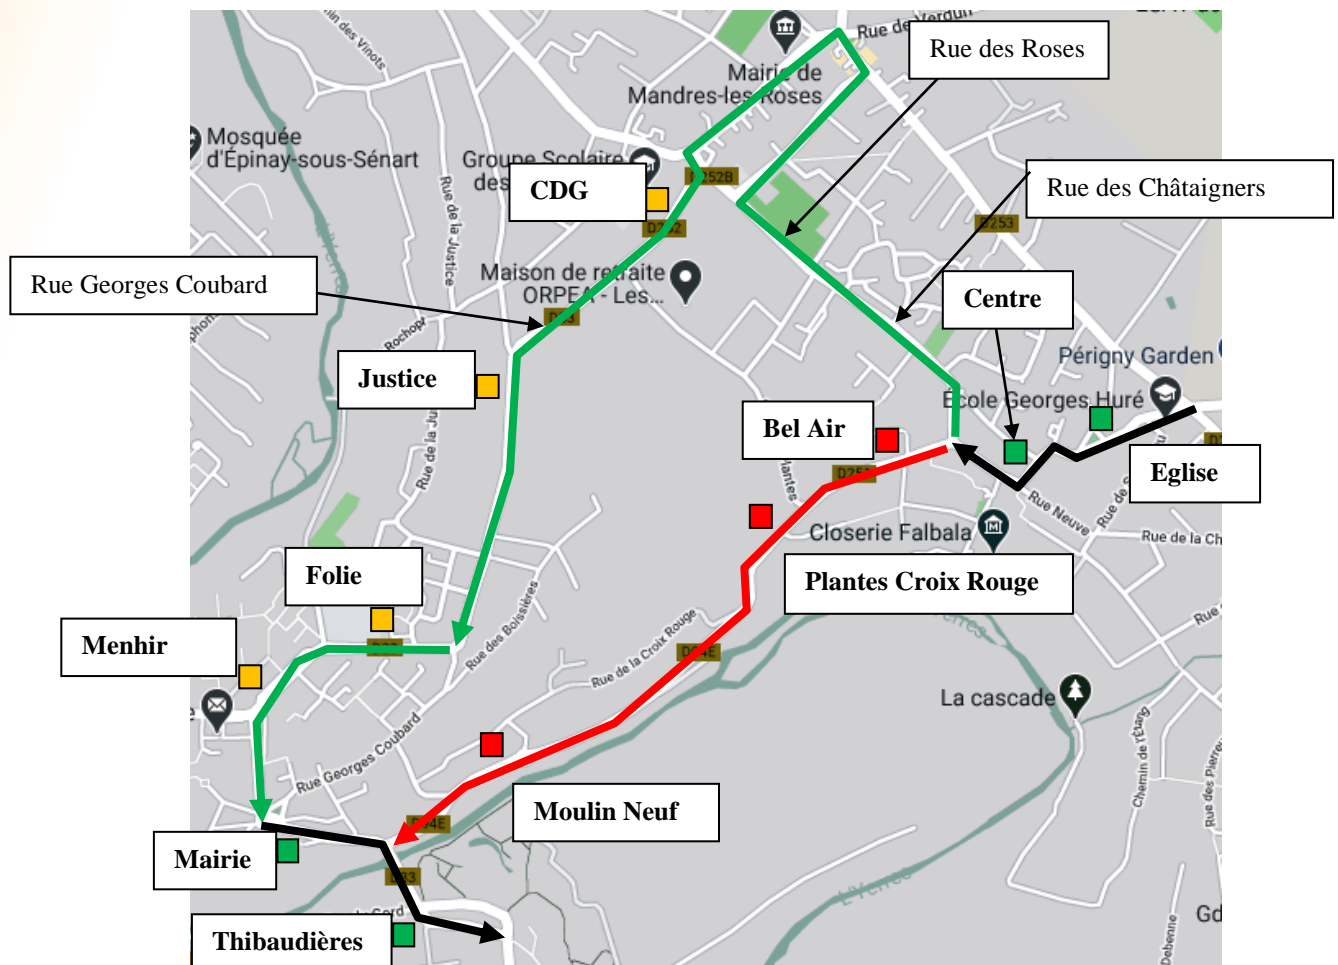

Ligne

S Direction Boussy Gare RER D

Code : FI_2021

Travaux rue du Moulin Neuf Boussy Saint Antoine

Du 2021
Au Lundi 30 Août 2021

→ Ligne S → Rue fermée → Déviation
■ Arrêt desservi ■ Arrêt supprimé

Direction Boussy Gare RER D : Après l'arrêt « Centre » à environ 170 mètres, tournez à droite *rue du Général Leclerc*, puis tournez à gauche *rue des Châtaigniers* puis *rue des Roses*, continuez tout droit, puis au cédez le passage tournez à droite *rue Cazeaux*, au bout de la rue tournez à gauche *rue de Brie*, puis au rond-point tournez à gauche *rue du Général Leclerc*, au bout de la rue tournez à gauche puis à droite *rue Georges Coubard*, continuez tout droit jusqu'à l'arrêt « Menhir » de la ligne C, puis au feu tournez à gauche cours Neuenhaus, continuez tout droit, puis reprendre l'itinéraire normal après l'arrêt « Mairie »

Les arrêts « Bel Air », « Plantes Croix Rouge » et « Moulin Neuf » ne sont pas desservis
 Desservir les arrêts de la ligne C « Charles de Gaulle », « Justice », « Folie » et « Menhir »